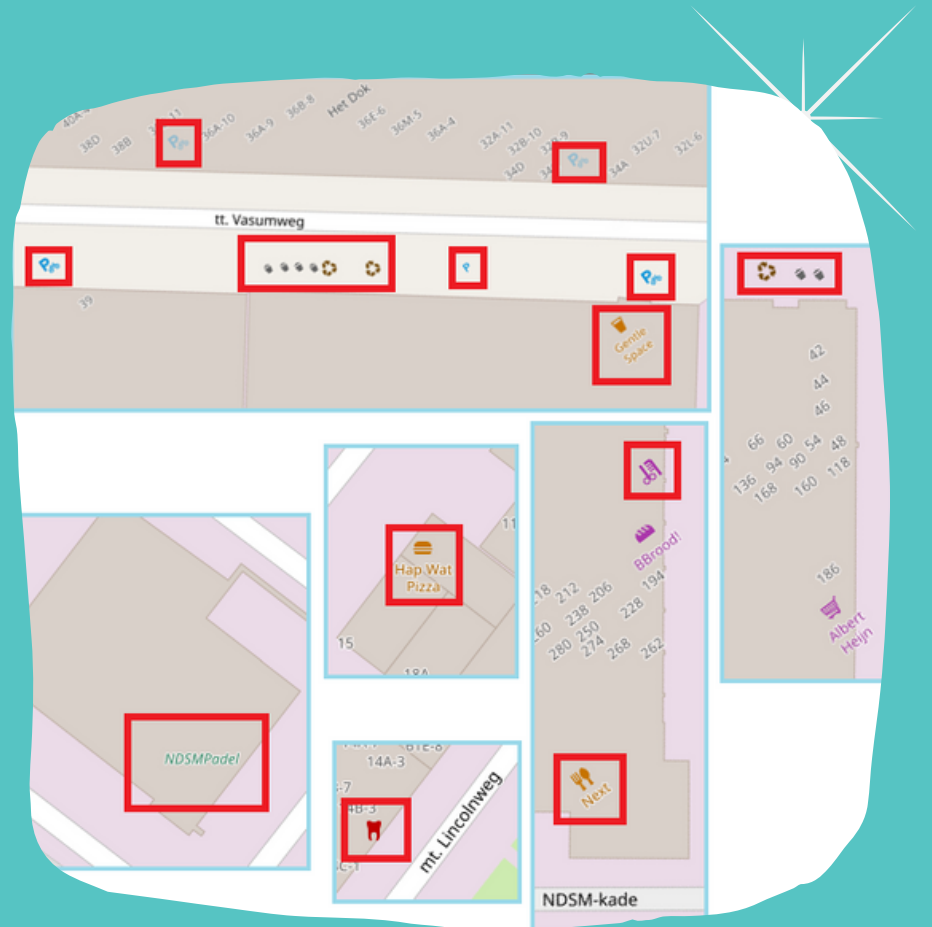

# OPEN STREET MAPS - NDSM

Voor mijn commons challenge heb ik gekozen om een bijdrage te leveren aan Open Street Maps door het beter in kaart brengen van de buurt rondom NDSM in Amsterdam Noord. Dit omdat ik hier sinds kort woon en zag dat er veel informatie niet op de kaart is toegevoegd.

Ik heb mijn focus gelegd op het toevoegen van ondernemingen omdat uit onderzoek bleek dat vooral deze informatie miste.

Wil je zelf een kijkje nemen in Open Street Maps? Scan dan de QR-code!

Restaurant	
Velden	
Naam	Next
Adres	NDSM-kade 2 Bus 1033PG Amsterdam
Telefoon	+31 20 737 0051